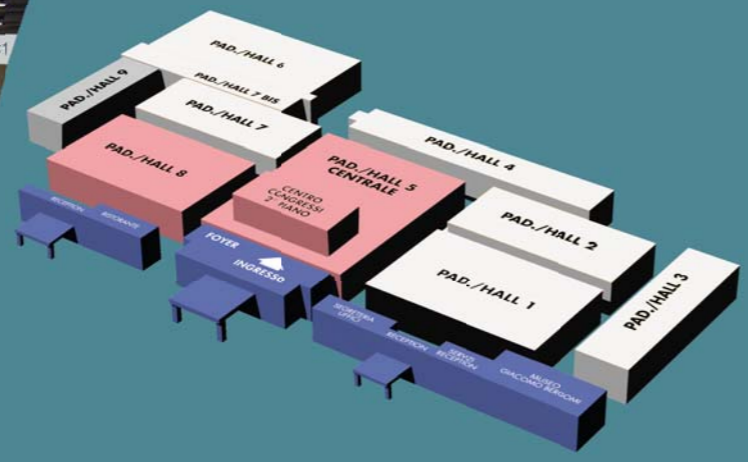

TOP EVENTI

Area commerciale TOP EVENTI
Tel. +39.030.0974956
info@fierabie.com

Centro Fiera del Garda
Montichiari (Bs)

Segreteria organizzativa CENTRO FIERA S.p.A
Via Brescia 129 - 25018 Montichiari (BS)
Tel. +39.030.961148 - Fax +39.030.9961966
fierabie@centrofiera.it