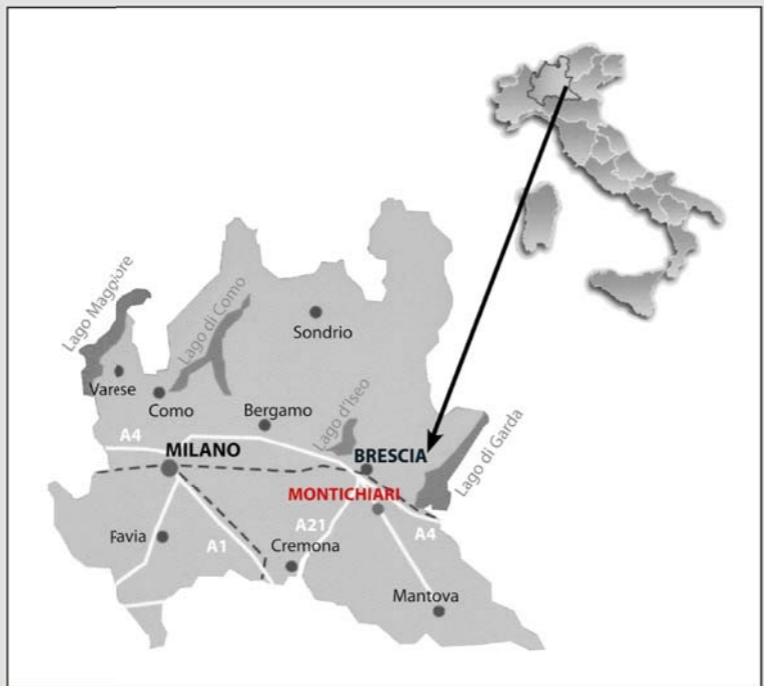

BRESCIA INDUSTRIAL EXHIBITION

17-18-19 MAGGIO 2018
CENTRO FIERA - MONTICHIARI (BRESCIA) - ITALY

FIERA DELLE LAVORAZIONI DEI METALLI

**L'UNICO EVENTO CHE PORTA IN FIERA
UNA LINEA DI PRODUZIONE
COMPLETA E FUNZIONANTE**

CENTRO FIERA MONTICHIARI
www.centrofiera.it

COLLEGAMENTI STRADALI
da Milano: autostrada A35 Brebemi, uscita Montichiari Fascia d'Oro
 autostrada A4, uscita Brescia est
da Venezia: autostrada A4, uscita Brescia est
da Mantova: statale Goitese
da Parma: statale Asolana
da Cremona: autostrada A21, uscita Brescia est

COLLEGAMENTI FERROVIARI
Stazione di Brescia
23 km dal Centro Fiera Montichiari
Stazione di Desenzano del Garda
19 km dal Centro Fiera Montichiari

COLLEGAMENTI AEREI
Aeroporto Gabriele D'Annunzio Montichiari
Aeroporto Villafranca - Verona (50 km da Montichiari)
Aeroporto Orio al Serio - Bergamo (67 km da Montichiari)
Aeroporto Milano Linate (110 km da Montichiari)
Aeroporto Milano Malpensa (150 km da Montichiari)